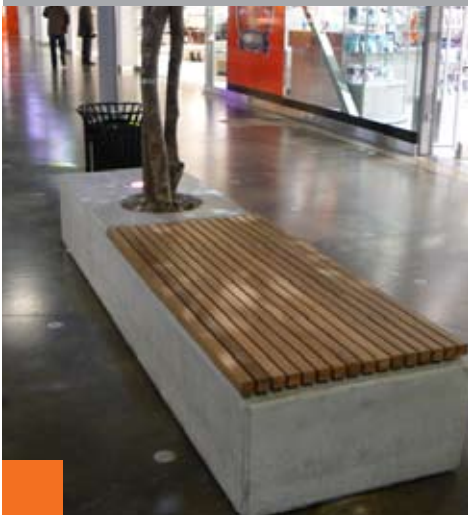

• Benker

Sofa™

Sofa, en stilfull benk i tre og rustfritt stål.

Suisse™

Suisse benk i rustfritt stål.

1920™

1920 benk i rustfri stålramme med tre sete og rygg.

Concrete™

Concrete er en betongstøpt benk med sitteflate i tre.

Nippon™

Nippon benk med solid sitteflate i tre og ben i rustfritt stål.

• Benker

Munchy™

En barnevennlig benk, ideel for barnehager, fornøynessparker og turistatraksjoner.