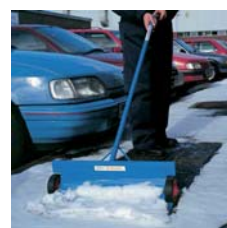

Rullende snøskuffe