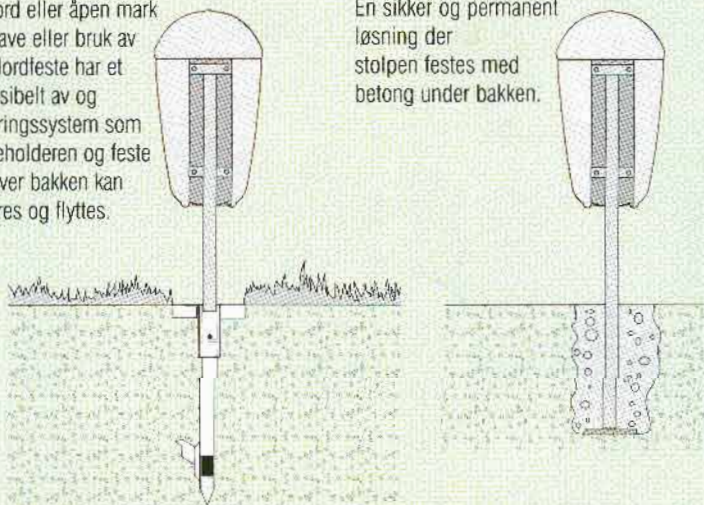

Vippesystem og smekklås for enkel, rask og komfortabel tømning og rengjøring

Hovedbeholderen er låst inn i en ramme i rustfritt stål som henger permanent til stolpen eller veggen, mens selve beholderen kan tas av for enkel rengjøring og tømning.

* Duraplus er polymer spesielt designet for å tåle harde påkjenninger og hærverk.

** Selger også plastikksekker 380mm (15") diameter x 712mm (pakker på 200 stk.)

Feste muligheter

Alle modeller i denne serien kan leveres med forskjellig utstyr for feste på vegger, stolper, Tespa og Tantorque og ekstra lampefeste. For feste i bakken kan medellene leveres med jordfeste og spesialfot for sementering

Lampefeste

Designet for å omgå problemet med stolper med utringninger og ujevnheter

Jordfeste

Monteres enkelt og sikkert i "myk" jord eller åpen mark uten å grave eller bruk av betong. Jordfeste har et unikt fleksibelt av og påmonteringssystem som gjør at beholderen og feste som er over bakken kan demonteres og flyttes.