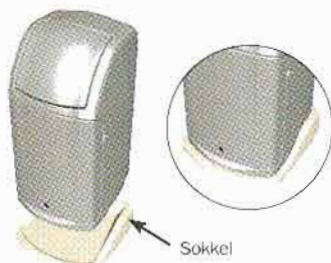

Tilleggsutstyr

- Brett holder
- Vippelukk og/eller brett holder i rustfritt stålbeslag
- Brett sperre
- Støttehjul og håndtak
- Kan leveres med logo

Dimensjoner

Bredde: 595 mm
Dybde: 606 mm
Høyde: 1.195 mm (høyde med brett holder: 1234 mm).
Vekt: 22 kg (med vippelukk)
21,4 kg (åpen modell)
35,5 kg (med vippelukk og betong i bunn)
77 kg (med lukk og betong sokkel)

Kapasitet: 140 l

Materialer

Beholder, dør og vippelukk : Durapol.

Sekkeoppheng: rustfritt stål.

Brett holder: Durapol.

Brett sperre: Rustfritt stål

Håndtak: Rustfritt stål

Plassering

Betong kan fylles i bunnen og sørger for at beholderen står stødig på bakken.

Sett fra undersiden

Sokkel

For ekstra stabilitet kan Combo boltres fast i en betong sokkel som løfter beholderen litt opp fra bakken.