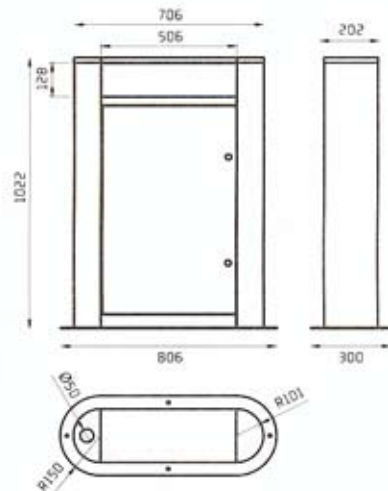

Materiāls

Karsti cinkots, ar pulverkrāsu krāsots un pulēts lokšņu metāls 2mm biezumā.

Uzstādīšanas un iztukšošanas noteikumi atrodami: www.byroller.com

LOOK 30

LOOK 70

LOOK 100

LOOK@3

LOOK@3 võimaldab prügi ka sorteerida.