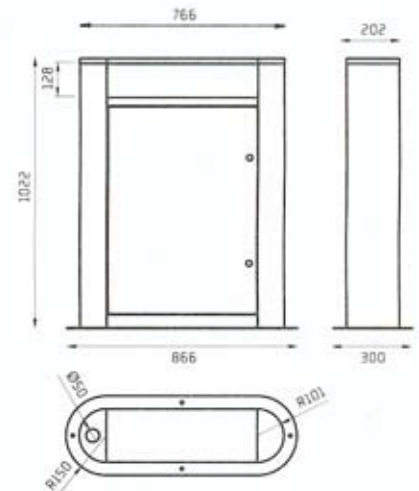

Materiāls

Karsti cinkots, ar pulverkrāsu krāsots un pulēts lokšņu metāls 2mm biezumā.

Uzstādīšanas un iztukšošanas noteikumi atrodami: www.byroller.com

LOOK 30

LOOK 70

LOOK 100

LOOK@3

LOOK@3 võimaldab prügi ka sorteerida.