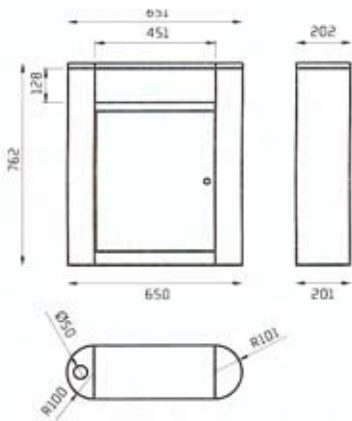

Materiāls

Karsti cinkots, ar pulverkrāsu krāsots un pulēts lokšņu metāls 2mm biezumā.

Uzstādīšanas un iztukšošanas noteikumi atrodami: www.byroller.com

LOOK 30

LOOK 70

LOOK 100

LOOK@3

LOOK@3 võimaldab prügi ka sorteerida.