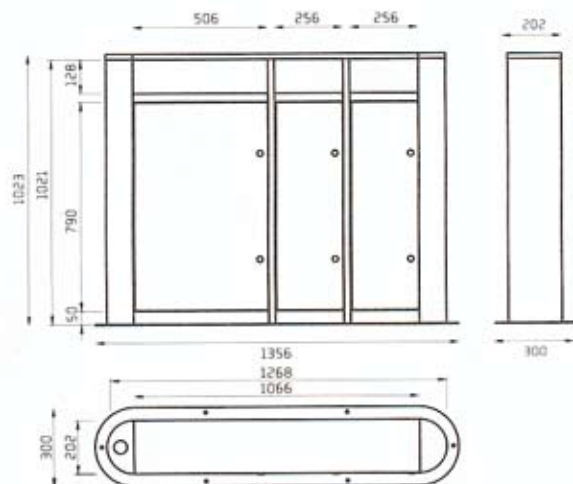

LOOK@3

LOOK@3 võimaldab prügi ka sorteerida.

LOOK@3 enables sorting waste.

Izmantojot LOOK@3, atkritumus var šķirot.