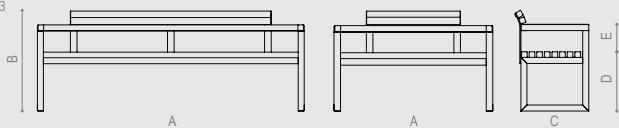

club

EXTERY

CLUB
BORD

CLUB

Club er en enkel og stilren benk som passer i forskjellige miljøer og spesielt i parker. Benkene kan leveres med eller uten ryggstøtte. I denne serien er det også et flott bord i samme design.

CLUB1

CLUB2

CLUB3

CLUB4

Designet av TenTwelve

MATERIALE

Limt lerce eller termisk behandlet ask, dekket med treolje eller behandlet med jern- eller kobbersulfat.

Metalldelel – galvanisert og pulverlakkert platemetall.

Produkt	Produktkode	A	B	C	D	E
CLUB	CLU200	2000	445	530		
	CLU120	1200	445	530		
CLUB1	CL1200	2000	650	530	445	
	CL1120	1200	650	530	445	
CLUB2	CL2200	2000	650	530	445	205
	CL2120	1200	650	530	445	205
CLUB3	CL3200	2000	750	530	445	205
	CL3120	1200	750	530	445	205
CLUB4	CL4200	2000	750 - 860	530	440 - 550	205
	CL4120	1200	750 - 860	530	440 - 550	205
CLUB Bord	CLT200	2000	745	980		