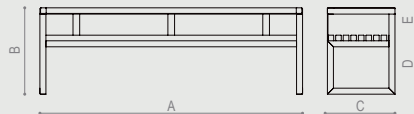

club

EXTERY

CLUB
BORD

CLUB

Club er en enkel og stilren benk som passer i forskjellige miljøer og spesielt i parker. Benkene kan leveres med eller uten ryggstøtte. I denne serien er det også et flott bord i samme design.

CLUB1

CLUB2

CLUB3

CLUB4

Designet av TenTwelve

MATERIALE

Limt lerce eller termisk behandlet ask, dekket med treolje eller behandlet med jern- eller kobbersulfat.

Metalldelel – galvanisert og pulverlakkert platemetall.

Produkt	Produktkode	A	B	C	D	E
CLUB	CLU200	2000	445	530		
	CLU120	1200	445	530		
CLUB1	CL1200	2000	650	530	445	
	CL1120	1200	650	530	445	
CLUB2	CL2200	2000	650	530	445	205
	CL2120	1200	650	530	445	205
CLUB3	CL3200	2000	750	530	445	205
	CL3120	1200	750	530	445	205
CLUB4	CL4200	2000	750 - 860	530	440 - 550	205
	CL4120	1200	750 - 860	530	440 - 550	205
CLUB Bord	CLT200	2000	745	980		