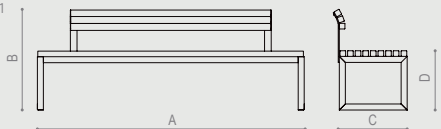

Club er en enkel og stilren benk som passer i forskjellige miljøer og spesielt i parker. Benkene kan leveres med eller uten ryggstøtte. I denne serien er det også et flott bord i samme design.

CLUB1