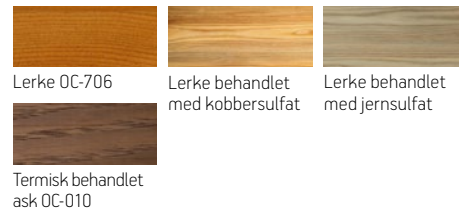

CLUB1

CLUB2

CLUB3

CLUB4

Designet av TenTwelve

MATERIALE

Limt lerce eller termisk behandlet ask, dekket med treolje eller behandlet med jern- eller kobbersulfat.

Metalldelel – galvanisert og pulverlakkert platemetall.

MONTERING

- Selvstendig på hardt underlag (unntatt Club4)
- Med ankrer til støpt underlag (unntatt Club4)
- I bakken med betongstøpt fot

OVERFLATEBEHANDLING

METALL

TRE

Termisk behandlet ask OC-010

DIMENSJONER

Produkt	Produktkode	A	B	C	D	E
CLUB	CLU200	2000	445	530		
	CLU120	1200	445	530		
CLUB1	CL1200	2000	650	530	445	
	CL1120	1200	650	530	445	
CLUB2	CL2200	2000	650	530	445	205
	CL2120	1200	650	530	445	205
CLUB3	CL3200	2000	750	530	445	205
	CL3120	1200	750	530	445	205
CLUB4	CL4200	2000	750 - 860	530	440 - 550	205
	CL4120	1200	750 - 860	530	440 - 550	205
CLUB Bord	CLT200	2000	745	980		