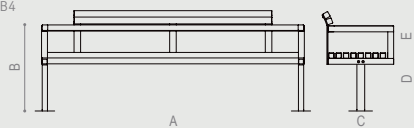

CLUB4

Designet av TenTwelve

MATERIALE

Limt lerce eller termisk behandlet ask, dekket med treolje eller behandlet med jern- eller kobbersulfat.

Metalldelel – galvanisert og pulverlakkert platemetall.

MONTERING

- Selvstendig på hardt underlag (unntatt Club4)
- Med ankrer til støpt underlag (unntatt Club4)
- I bakken med betongstøpt fot