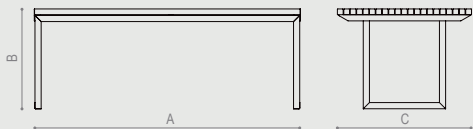

club

EXTERY

CLUB
BORD

CLUB

Club er en enkel og stilren benk som passer i forskjellige miljøer og spesielt i parker. Benkene kan leveres med eller uten ryggstøtte. I denne serien er det også et flott bord i samme design.

CLUB1

CLUB2

CLUB3

CLUB4

Designet av TenTwelve

MATERIALE

Limt lerce eller termisk behandlet ask, dekket med treolje eller behandlet med jern- eller kobbersulfat.

Metalldelel – galvanisert og pulverlakkert platemetall.