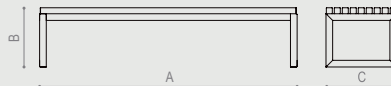

club

EXTERY

CLUB
BORD

CLUB

Club er en enkel og stilren benk som passer i forskjellige miljøer og spesielt i parker. Benkene kan leveres med eller uten ryggstøtte. I denne serien er det også et flott bord i samme design.

CLUB1

CLUB2

CLUB3

CLUB4

Designet av TenTwelve

MATERIALE

Limt lerce eller termisk behandlet ask, dekket med treolje eller behandlet med jern- eller kobbersulfat.

Metalldelel – galvanisert og pulverlakkert platemetall.