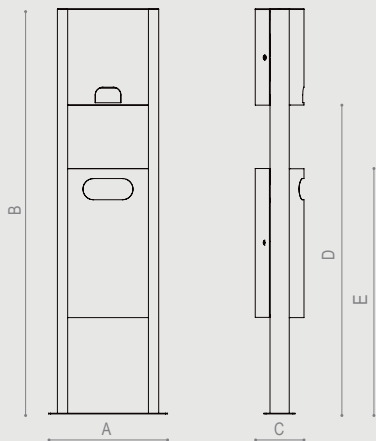

DOGSTATION M4