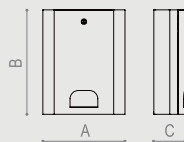

DOGSTATION D4