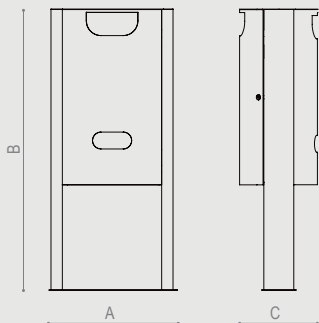

DOGSTATION M5