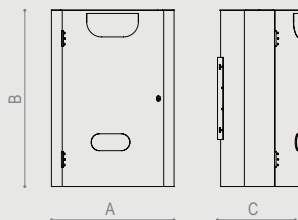

DOGSTATION PM5