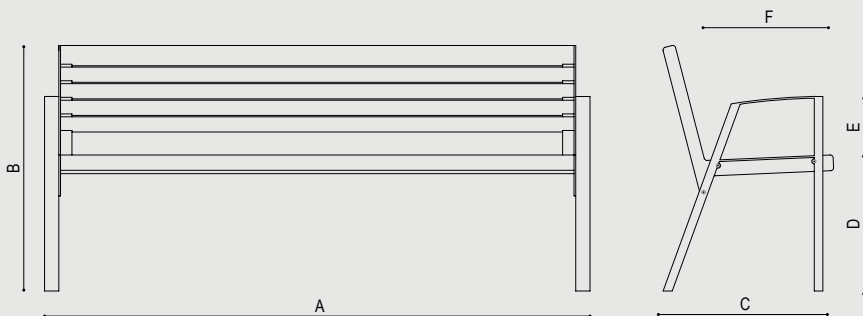

klaar
wood

EXTERY

Klaar kjennetegner rasjonalitet. Nøytral og estetisk nøyaktig finpuss av detaljer er kvaliteter som ikke opphører og følger ikke etter raskt vekslende trender. Med sin klarhet i form, letthet og bredt utvalg av materialer passer Klaar til bruk i meget ulike moderne miljøer, ved å tilby løsninger etter ulike behov. I denne serien tilhører parkbenker for tre personer, der det er godt å sitte og hvile sin rygg, se på havet eller bare komme seg vekk fra bylarmen. Klaar Stol lar deg hvile for et øyeblikk og nyte muligheten å være med deg selv midt i byens støy. Alle seter kan velges med eller uten armstøtte.

Designet av iseasi

MATERIALER

Seteplanker av oljebehandlet eik eller termisk behandlet ask. Stålkonstruksjon er tilgjengelig både i galvanisert og pulverlakkert eller børstet rustfritt stål.

MONTERING

- Selvstendig på hardt underlag
- Med ankerer til støpt underlag
- I bakken med betongstøpt fot

DIMENSJONER

Produkt	Produktkode	A	B	C	D	E	F
KLAAR Benk	KLW190	1900	860	600	475	205	480
KLAAR Stol	KLW60	600	860	600	475	205	480

OVERFLATEBEHANDLING

METALL

RAL 7039

RAL 6011

RAL 7016

Rustfritt
stål