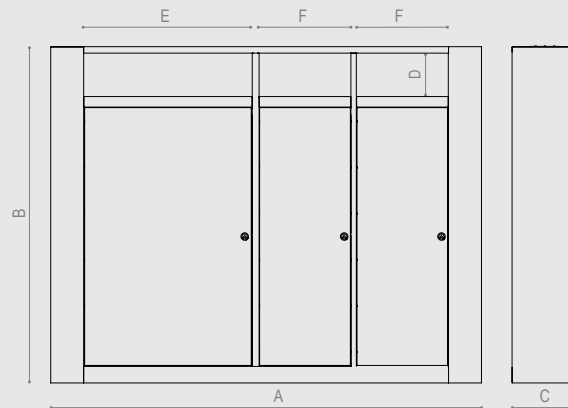

look

EXTERY

LOOK 30L

LOOK 70L/100L

LOOK@3

## TØMMING

Låsbar(e) dør(er) åpnes fra forsiden, plastposebeholder(e), utagbart askebeleg.

## DIMENSJONER

Produkt	Produkt kode	Volum	A	B	C	D	E	F
LOOK	LOK30	30 L	650	700	200	130		
	LOK70	70 L	710	1000	200	130		
	LOK100	100 L	1000	1020	200	130		
LOOK@3	LOK@3	70/30/30L	1310	1020	200	130	510	280

## MONTERING

- På vegg med veggfeste (kun 30L modell).
- I bakken med anker eller betongstøpt fot, avhengig av underlagstype (alle modeller).