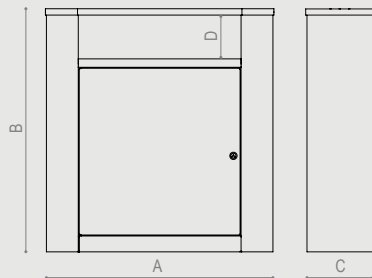

look

EXTERY

LOOK 30L

LOOK 70L/100L

LOOK@3

## DIMENSJONER

Produkt	Produkt kode	Volum	A	B	C	D	E	F
LOOK	LOK30	30 L	650	700	200	130		
	LOK70	70 L	710	1000	200	130		
	LOK100	100 L	1000	1020	200	130		
LOOK@3	LOK@3	70/30/30L	1310	1020	200	130	510	280