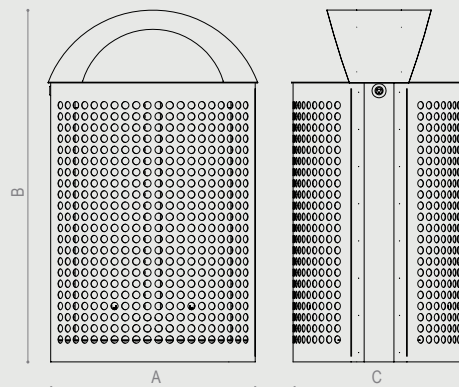

net

EXTERY

NET 30L

NET 60L

NET 100L

MATERIALE

Galvanisert og pulverlakkert platemetall, rustfrie detaljer for å stumpe sigaretter.

TØMMING

Låsbar overdel, fjernbar stålbeholder.

MONTERING

I bakken med anker eller betongstøpt fot, avhengig av underlagstype.

OVERFLATEBEHANDLING

RAL 7039

RAL 6005

RAL 7016

RAL 9007

DIMENSJONER

Produkt	Produktkode	Volum	A	B	C
NET	NET30	30 L	475	685	345
	NET60	60 L	475	950	370
	NET100	100 L	565	950	470