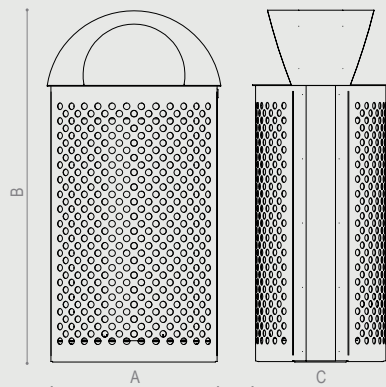

net

EXTERY

NET 30L

NET 60L

NET 100L

MATERIALE

Galvanisert og pulverlakkert platemetall, rustfrie detaljer for å stumpe sigaretter.

TØMMING

Låsbar overdel, fjernbar stålbeholder.

MONTERING

I bakken med anker eller betongstøpt fot, avhengig av underlagstype.

OVERFLATEBEHANDLING

RAL 7039

RAL 6005

RAL 7016

RAL 9007

DIMENSJONER

Produkt	Produktkode	Volum	A	B	C
NET	NET30	30 L	475	685	345
	NET60	60 L	475	950	370
	NET100	100 L	565	950	470