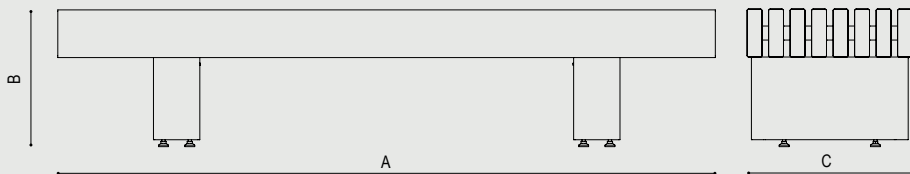

nippon

EXTERY

NIPPON er en enkel benk med moderne design. Den passer fint til ulike bymiljøer med sin beskjedenhet. Den kommer godt frem i gjentakelser, enten i utkanten av et travelt område eller langs promenaden ved havet.