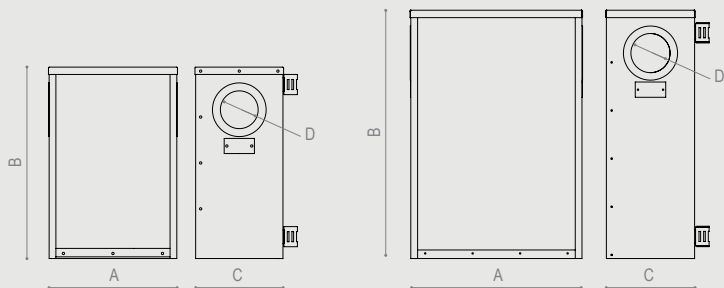

POUBELLE 35L

POUBELLE 75L

MATERIALE

Galvanisert og pulverlakkert platemetall, rustfrie detaljer for å stumpe sigaretter.

TØMMING

Låsbar luke åpnes nedenfra, uten innvendig beholder/ avfallspose.

DIMENSJONER

Produkt	Produktkode	Volum	A	B	C	D
POUBELLE	POU35	35 L	385	570	260	115
	POU75	75 L	505	735	260	115

MONTERING

På vegg eller stolpe.

REKLAMETAVLE

Dimensjoner: 370x550x3 mm - 35L og 500x700x3 mm - 75L

OVERFLATEBEHANDLING