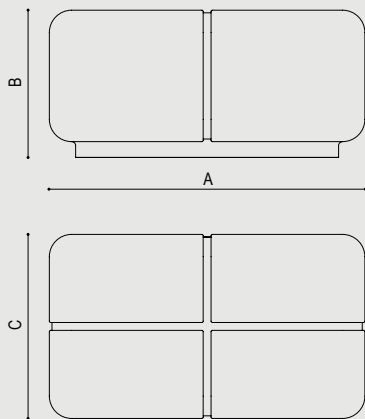

EXTERY

quantum

Egenartet og iøynefallende om dagen og om natten - Quantum rotasjonsstøpte møbler er skapt med et smil. Formen hentyder på de gamle tiders varetorg og beriker bymiljøet med sin friskhet og sine historier, slik at den virker både lett, tidløs og midlertidig. Quantum med integrert LED-belysning gir byrommet en uforglemmelig prakt og nytt ansikt om natten. Takket være slitesterk plastmateriale holder den ut under listige værforhold og belastning fra graffitikunstnere – høytrykksvask fjerner alt og Quantum blir igjen det hyggelige stedet å ta en velfortjent pust i bakken. .

Designet av Tarmo Luisk og Margus Triibmann

MATERIALE

8-10 mm polyetylen.

FARGER

Hvit

DIMENSJONER

Produkt	Produktkode	A	B	C
QUANTUM	QUA120	1200	560	700

MONTERING