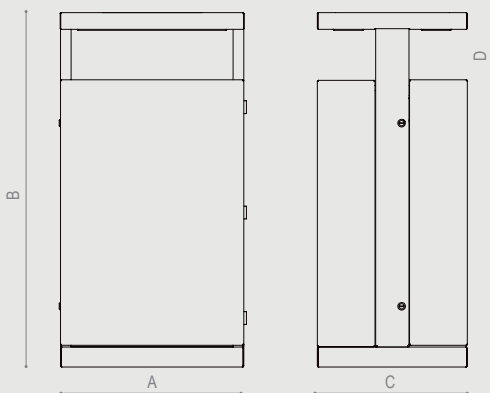

VANDAL 200L

MATERIALE

Galvanisert og pulverlakkert platemetall, rustfrie detaljer for å stumpe sigaretter. Kombinasjoner av standardfarger til 200L modell (aksentfarge på ramme og overdel).

TØMMING

75L – Ramme for å feste plastpose, stålbeholder som kan helles framover, egen seksjon for sigarettstumper i overdelen.

200L – Låsbar dør på den ene siden, plastposebeholder, egen seksjon for sigarettstumper i overdelen.

DIMENSJONER

Produkt	Produktkode	Volum	A	B	C	D
VANDAL	VAN75	75 L	390	1000	365	130
	VAN200	200 L	550	1065	450	150

MONTERING

I bakken med anker eller betongstøpt fot, avhengig av underlagstype.