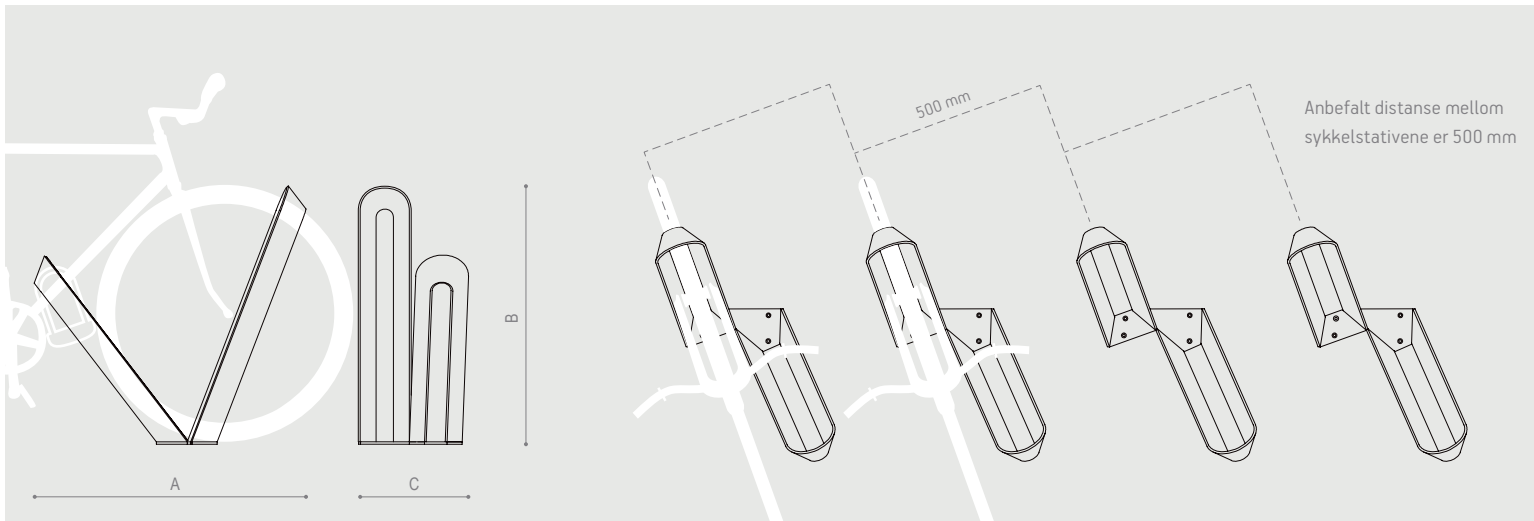

vee

EXTERY

MATERIALE

Galvanisert og pulverlakkert stål.

MONTERING

- Med ankrer til støpt underlag
- I bakken med betongstøpt fot

OVERFLATEBEHANDLING

RAL 9007

RAL 7021

RAL 7016

RAL 6011

DIMENSJONER

Produkt	Produktkode	A	B	C
VEE	VEE1	720	680	275